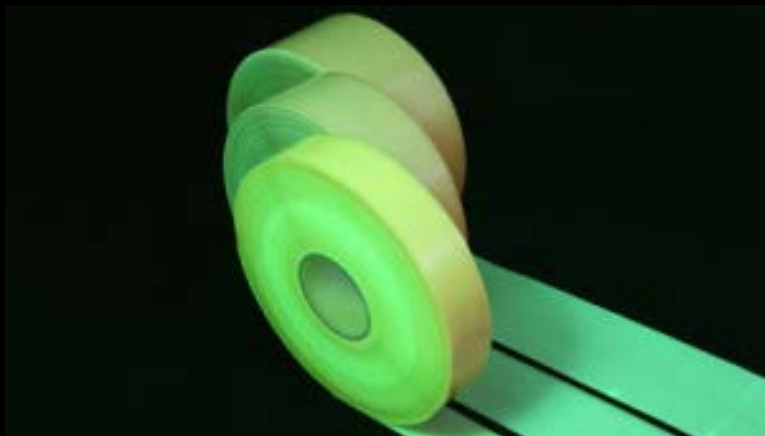

PROTIDRSNI

Fotoluminiscentni protidrski trakovi (navadni, premium, črn s svetlečo črto)

so dvonamenski, saj hkrati svetijo v temi in preprečujejo drsenje. Idealni so za poudarjanje nevarnih območij, še posebej tistih, ki so nagnjena k izpadom električne energije.

Premium protidrski trak

NOVO

- tudi za boso nogo in območja, ki so izpostavljena vodi,
- enostaven za čiščenje (brez skritih predelov za nabiranje bakterij),
- tudi za živilska območja,
- najvišji razred svetilnosti po DIN 67510,
- dobre protidrskie lastnosti.

PERMASAFETY

Talni označevalni trakovi PermaSafety

PermaSafety je izjemno trpežna linija trakov za talno označevanje, ki lahko v temi tudi svetijo.

OSTALI FOTOLUMINISCENTNI IZDELKI

Črn s svetlečo črto

Večnamenski