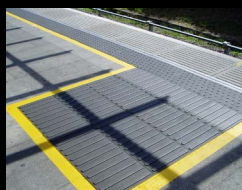

Njihova uporabnost se pokaže tudi v primeru požara. Vroči dim se dviguje in povzroča številne težave v višjih nadstropjih. Stanovalci se hitro izgubijo. Fotoluminiscentni trak nalepljen na obzidnih letvah, okvirjih vrat, kljukah ... pa v temi oddaja svetlobo in tako omogoča ljudem, da se varno in hitro premikajo proti izhodu in si s tem rešijo življenje.

PERMASAFETY

Talni označevalni trakovi PermaSafety

PermaSafety je izjemno trpežna linija trakov za talno označevanje, ki lahko v temi tudi svetijo.

OSTALI FOTOLUMINISCENTNI IZDELKI

Črn s svetlečo črto

Večnamenski

Za boljšo vidljivost

- odsevni trakovi,
- opozorilni trakovi.

Lepilni trakovi

- obojestranski trakovi,
- večnamenski trakovi,
- ...

Taktilne oznake

Oznake namenjene slepim in slabovidnim osebam. Opozarjajo na nevarnosti na poti in olajšajo orientacijo.