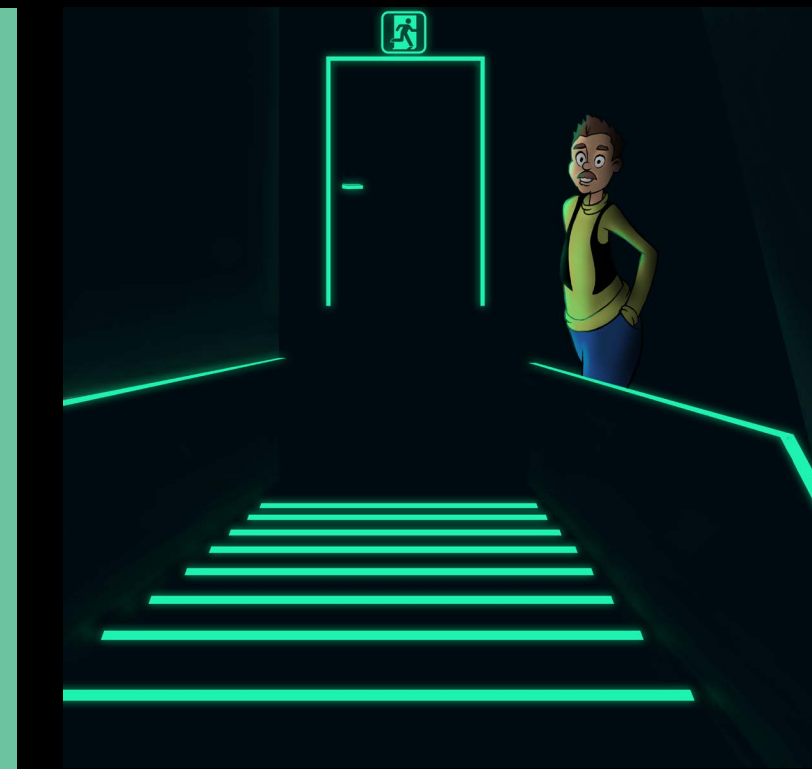

FOTOLUMINISCENTNI SVETLEČI V TEMI

TRAKIZA
ZA VAŠO VARNOST

O TRAKOVIH

Izpad elektrike na delovnem mestu poveča nevarnost nesreč. Fotoluminiscentni trak absorbira svetlobo in v temi sveti zeleno. Zagotavlja da so prehodi, stopnišča, vhodi in izhodi dovolj osvetljeni.

Njihova uporabnost se pokaže tudi v primeru požara. Vroči dim se dviguje in povzroča številne težave v višjih nadstropjih. Stanovalci se hitro izgubijo. Fotoluminiscentni trak nalepljen na obzidnih letvah, okvirjih vrat, kljukah ... pa v temi oddaja svetlobo in tako omogoča ljudem, da se varno in hitro premikajo proti izhodu in si s tem rešijo življenje.

Ponekod je uporaba fotoluminiscentnih trakov zakonsko predpisana.

Do kdaj zaznamo?

Svetilnost $0,32\text{mcd/m}^2$ je najnižja svetloba, ki jo človeško oko še zazna.

Zakaj zelene barve?

Človeško oko je najbolj občutljivo na zeleno svetlobo. Zelen sij se nam zdi svetlejši. Zato se tudi pri očalih za nočno opazovanje ponavadi stvari pojavljajo zeleno.