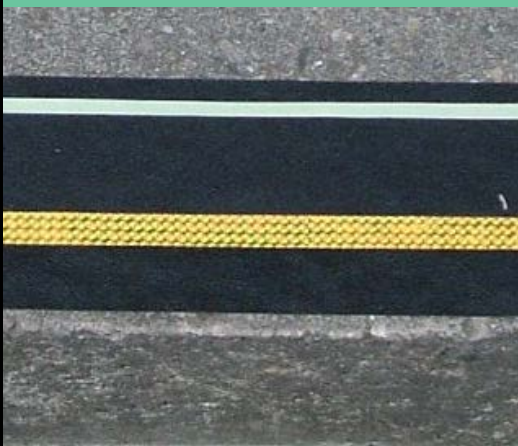

Njihova uporabnost se pokaže tudi v primeru požara. Vroči dim se dviguje in povzroča številne težave v višjih nadstropjih. Stanovalci se hitro izgubijo. Fotoluminiscentni trak nalepljen na obzidnih letvah, okvirjih vrat, kljukah ... pa v temi oddaja svetlobo in tako omogoča ljudem, da se varno in hitro premikajo proti izhodu in si s tem rešijo življenje.

PROTIDRSNI

Fotoluminiscentni protidrski trakovi (navadni, premium, črn s svetlečo črto)

so dvonamenski, saj hkrati svetijo v temi in preprečujejo drsenje. Idealni so za poudarjanje nevarnih območij, še posebej tistih, ki so nagnjena k izpadom električne energije.

PERMASAFETY

Talni označevalni trakovi PermaSafety

PermaSafety je izjemno trpežna linija trakov za talno označevanje, ki lahko v temi tudi svetijo.

OSTALI FOTOLUMINISCENTNI IZDELKI

Črn s svetlečo črto

Večnamenski