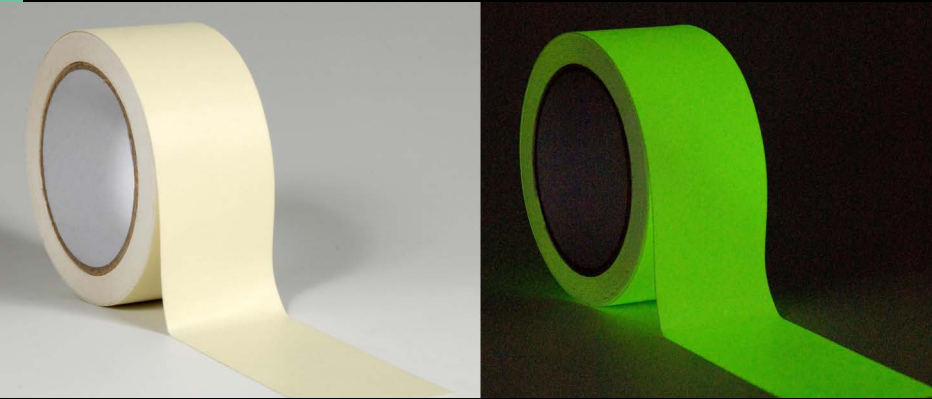

FOTOLUMINISCENTNI SVETLEČI V TEMI

TRAKIZA
ZA VAŠO VARNOST

O TRAKOVIH

Izpad elektrike na delovnem mestu poveča nevarnost nesreč. Fotoluminiscentni trak absorbira svetlobo in v temi sveti zeleno. Zagotavlja da so prehodi, stopnišča, vhodi in izhodi dovolj osvetljeni.

Njihova uporabnost se pokaže tudi v primeru požara. Vroči dim se dviguje in povzroča številne težave v višjih nadstropjih. Stanovalci se hitro izgubijo. Fotoluminiscentni trak nalepljen na obzidnih letvah, okvirjih vrat, kljukah ... pa v temi oddaja svetlobo in tako omogoča ljudem, da se varno in hitro premikajo proti izhodu in si s tem rešijo življenje.

OZNAČEVALNI

Označevalni fotoluminiscentni trakovi (navadni, S81524 in P8152)

so nepohodni gladki trakovi, namenjeni označevanju obzidnih letev, okvirjev vrat ipd.. Omogočajo nam varno in hitrejše premikanje po temnih stavbah.

PROTIDRSNI

Fotoluminiscentni protidrski trakovi (navadni, premium, črn s svetlečo črto)

so dvonamenski, saj hkrati svetijo v temi in preprečujejo drsenje. Idealni so za poudarjanje nevarnih območij, še posebej tistih, ki so nagnjena k izpadom električne energije.